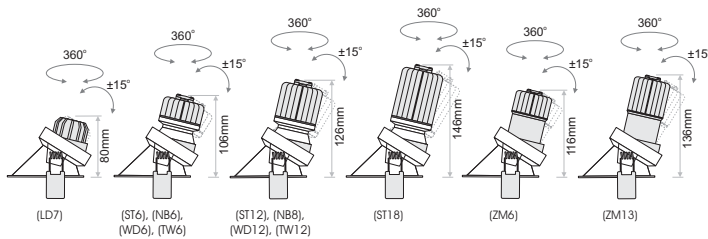

Ordering Code Example: SANTI MINI-RD-ST4-30C-80-35-WH-DL-100

**SANTI DEEP LL**

Model	Outer Trim	Luminaire Colour:	Lamp Holder	Accessories
<b>SANTI DEEP LL</b> <i>(SANTI DEEP LL)</i>	Round (RD)	White/White (WW)	GU10 (max 7.5W) (G1)	<p><b>COVER</b></p> <ul style="list-style-type: none"> <li>Standard (0X)</li> <li>Honeycomb (1X)</li> <li>Linear Spread (2X)</li> <li>Softening Lens (3X)</li> </ul> <p><b>IP RATE</b></p> <ul style="list-style-type: none"> <li>IP20 (X0)</li> <li>IP54 (X1)</li> </ul>
	Square (SQ)	White/Black (WB)		
<b>SANTI ADJ DEEP LL</b> <i>(SANTI A DEEP LL)</i>		Black/Black (BB)		
		Black/White (BW)		
<b>SANTI WASH DEEP LL</b> <i>(SANTI W DEEP LL)</i>				

 Lamp  
Not included

**ACR.056**  
Honeycomb  
*(as extra)*

**ACR.057**  
Linear Spread  
*(as extra)*

**ACR.059**  
Softening Lens  
*(as extra)*

Ordering Code Example:  
SANTI A DEEP LL-RD-WW-G1-10

SANTI

SANTI

SANTI DEEP LL

SANTI ADJ

SANTI ADJ DEEP LL

SANTI WASH

SANTI WASH DEEP LL

SANTI MINI

**SANTI**

**LD7**

**ST6/ ST12/ ST18/ WD6 /WD12 /TW6 /TW12**

**NB6/ NB8**

**ZM6/ ZM13**

**SANTI MINI**

**ST3 / ST4**

**NB4**