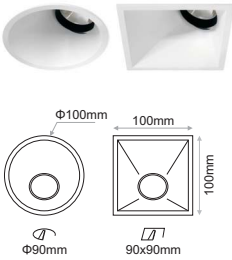

Ordering Code Example: SANTI MINI-RD-ST4-30C-80-35-WH-DL-100

**SANTI DEEP LL**

Model	Outer Trim	Luminaire Colour:	Lamp Holder	Accessories
<b>SANTI DEEP LL</b> <i>(SANTI DEEP LL)</i>	Round (RD)	White/White (WW)	GU10 (max 7.5W) (G1)	<p><b>COVER</b></p> <ul style="list-style-type: none"> <li>Standard (0X)</li> <li>Honeycomb (1X)</li> <li>Linear Spread (2X)</li> <li>Softening Lens (3X)</li> </ul> <p><b>IP RATE</b></p> <ul style="list-style-type: none"> <li>IP20 (X0)</li> <li>IP54 (X1)</li> </ul>
	Square (SQ)	White/Black (WB)		
<b>SANTI ADJ DEEP LL</b> <i>(SANTI A DEEP LL)</i>		Black/Black (BB)		
		Black/White (BW)		
<b>SANTI WASH DEEP LL</b> <i>(SANTI W DEEP LL)</i>				

 Lamp  
Not included

**ACR.056**  
Honeycomb  
*(as extra)*

**ACR.057**  
Linear Spread  
*(as extra)*

**ACR.059**  
Softening Lens  
*(as extra)*

Ordering Code Example:  
SANTI A DEEP LL-RD-WW-G1-10

SANTI

SANTI

SANTI DEEP LL

SANTI ADJ

SANTI ADJ DEEP LL

SANTI WASH

SANTI WASH DEEP LL

SANTI MINI

**SANTI**

**LD7**

**ST6/ ST12/ ST18/ WD6 /WD12 /TW6 /TW12**

**NB6/ NB8**

**ZM6/ ZM13**

**SANTI MINI**

**ST3 / ST4**

**NB4**