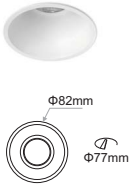

Ordering Code Example: SANTI MINI-RD-ST4-30C-80-35-WH-DL-100

**SANTI DEEP LL**

Model	Outer Trim	Luminaire Colour:	Lamp Holder	Accessories
<b>SANTI DEEP LL</b> <i>(SANTI DEEP LL)</i>	Round (RD)	White/White (WW)	GU10 (max 7.5W) (G1)	<p><b>COVER</b></p> <ul style="list-style-type: none"> <li>Standard (0X)</li> <li>Honeycomb (1X)</li> <li>Linear Spread (2X)</li> <li>Softening Lens (3X)</li> </ul> <p><b>IP RATE</b></p> <ul style="list-style-type: none"> <li>IP20 (X0)</li> <li>IP54 (X1)</li> </ul>
	Square (SQ)	White/Black (WB)		
<b>SANTI ADJ DEEP LL</b> <i>(SANTI A DEEP LL)</i>		Black/Black (BB)		
		Black/White (BW)		
<b>SANTI WASH DEEP LL</b> <i>(SANTI W DEEP LL)</i>				

 Lamp  
Not included

**ACR.056**  
Honeycomb  
*(as extra)*

**ACR.057**  
Linear Spread  
*(as extra)*

**ACR.059**  
Softening Lens  
*(as extra)*

Ordering Code Example:  
SANTI A DEEP LL-RD-WW-G1-10

SANTI

SANTI

SANTI DEEP LL

SANTI ADJ

SANTI ADJ DEEP LL

SANTI WASH

SANTI WASH DEEP LL

SANTI MINI

**SANTI**

**LD7**

**ST6/ ST12/ ST18/ WD6 /WD12 /TW6 /TW12**

**NB6/ NB8**

**ZM6/ ZM13**

**SANTI MINI**

**ST3 / ST4**

**NB4**