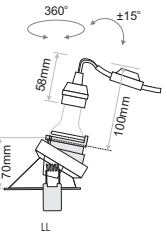

Ordering Code Example: SANTI MINI-RD-ST4-30C-80-35-WH-DL-100

**SANTI DEEP LL**

Model	Outer Trim	Luminaire Colour:	Lamp Holder	Accessories
<b>SANTI DEEP LL</b> <i>(SANTI DEEP LL)</i>	Round (RD)	White/White (WW)	GU10 (max 7.5W) (G1)	<p><b>COVER</b></p> <ul style="list-style-type: none"> <li>Standard (0X)</li> <li>Honeycomb (1X)</li> <li>Linear Spread (2X)</li> <li>Softening Lens (3X)</li> </ul> <p><b>IP RATE</b></p> <ul style="list-style-type: none"> <li>IP20 (X0)</li> <li>IP54 (X1)</li> </ul>
	Square (SQ)	White/Black (WB)		
<b>SANTI ADJ DEEP LL</b> <i>(SANTI A DEEP LL)</i>		Black/Black (BB)		
		Black/White (BW)		
<b>SANTI WASH DEEP LL</b> <i>(SANTI W DEEP LL)</i>				

 Lamp  
Not included

**ACR.056**  
Honeycomb  
*(as extra)*

**ACR.057**  
Linear Spread  
*(as extra)*

**ACR.059**  
Softening Lens  
*(as extra)*

Ordering Code Example:  
SANTI A DEEP LL-RD-WW-G1-10

SANTI

SANTI

SANTI DEEP LL

SANTI ADJ

SANTI ADJ DEEP LL

SANTI WASH

SANTI WASH DEEP LL

SANTI MINI

**SANTI**

**LD7**

**ST6/ ST12/ ST18/ WD6 /WD12 /TW6 /TW12**

**NB6/ NB8**

**ZM6/ ZM13**

**SANTI MINI**

**ST3 / ST4**

**NB4**