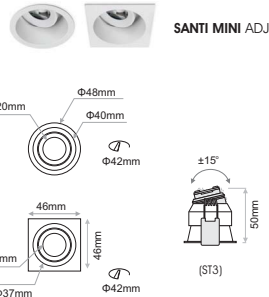

Ordering Code Example: SANTI MINI-RD-ST4-30C-80-35-WH-DL-100

**SANTI DEEP LL**

Model	Outer Trim	Luminaire Colour:	Lamp Holder	Accessories
<b>SANTI DEEP LL</b> <i>(SANTI DEEP LL)</i>	Round (RD)	White/White (WW)	GU10 (max 7.5W) (G1)	<p><b>COVER</b></p> <ul style="list-style-type: none"> <li>Standard (0X)</li> <li>Honeycomb (1X)</li> <li>Linear Spread (2X)</li> <li>Softening Lens (3X)</li> </ul> <p><b>IP RATE</b></p> <ul style="list-style-type: none"> <li>IP20 (X0)</li> <li>IP54 (X1)</li> </ul>
	Square (SQ)	White/Black (WB)		
<b>SANTI ADJ DEEP LL</b> <i>(SANTI A DEEP LL)</i>		Black/Black (BB)		
		Black/White (BW)		
<b>SANTI WASH DEEP LL</b> <i>(SANTI W DEEP LL)</i>				

 Lamp  
Not included

**ACR.056**  
Honeycomb  
*(as extra)*

**ACR.057**  
Linear Spread  
*(as extra)*

**ACR.059**  
Softening Lens  
*(as extra)*

Ordering Code Example:  
SANTI A DEEP LL-RD-WW-G1-10

SANTI

SANTI

SANTI DEEP LL

SANTI ADJ

SANTI ADJ DEEP LL

SANTI WASH

SANTI WASH DEEP LL

SANTI MINI

**SANTI**

**LD7**

**ST6/ ST12/ ST18/ WD6 /WD12 /TW6 /TW12**

**NB6/ NB8**

**ZM6/ ZM13**

**SANTI MINI**

**ST3 / ST4**

**NB4**