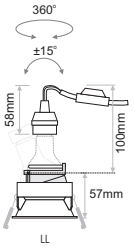

Ordering Code Example: SANTI MINI-RD-ST4-30C-80-35-WH-DL-100

**SANTI DEEP LL**

Model	Outer Trim	Luminaire Colour:	Lamp Holder	Accessories
<b>SANTI DEEP LL</b> <i>(SANTI DEEP LL)</i>	Round (RD)	White/White (WW)	GU10 (max 7.5W) (G1)	<p><b>COVER</b></p> <ul style="list-style-type: none"> <li>Standard (0X)</li> <li>Honeycomb (1X)</li> <li>Linear Spread (2X)</li> <li>Softening Lens (3X)</li> </ul> <p><b>IP RATE</b></p> <ul style="list-style-type: none"> <li>IP20 (X0)</li> <li>IP54 (X1)</li> </ul>
	Square (SQ)	White/Black (WB)		
<b>SANTI ADJ DEEP LL</b> <i>(SANTI A DEEP LL)</i>		Black/Black (BB)		
		Black/White (BW)		
<b>SANTI WASH DEEP LL</b> <i>(SANTI W DEEP LL)</i>				

 Lamp  
Not included

**ACR.056**  
Honeycomb  
*(as extra)*

**ACR.057**  
Linear Spread  
*(as extra)*

**ACR.059**  
Softening Lens  
*(as extra)*

Ordering Code Example:  
SANTI A DEEP LL-RD-WW-G1-10

SANTI

SANTI

SANTI DEEP LL

SANTI ADJ

SANTI ADJ DEEP LL

SANTI WASH

SANTI WASH DEEP LL

SANTI MINI

**SANTI**

**LD7**

**ST6/ ST12/ ST18/ WD6 /WD12 /TW6 /TW12**

**NB6/ NB8**

**ZM6/ ZM13**

**SANTI MINI**

**ST3 / ST4**

**NB4**