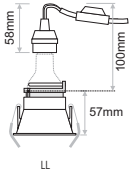

SANTI DEEP LL