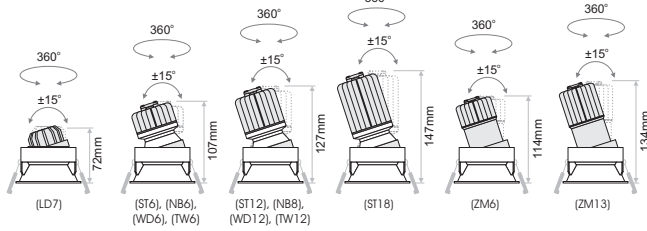

SANTI DEEP LL

SANTI ADJ