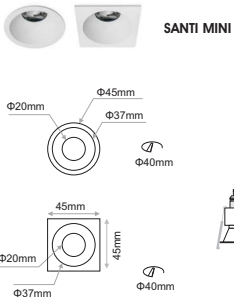

Ordering Code Example: SANTI MINI-RD-ST4-30C-80-35-WH-DL-100

**SANTI DEEP LL**

Model	Outer Trim	Luminaire Colour:	Lamp Holder	Accessories
<b>SANTI DEEP LL</b> <i>(SANTI DEEP LL)</i>	Round (RD)	White/White (WW)	GU10 (max 7.5W) (G1)	<p><b>COVER</b></p> <ul style="list-style-type: none"> <li>Standard (0X)</li> <li>Honeycomb (1X)</li> <li>Linear Spread (2X)</li> <li>Softening Lens (3X)</li> </ul> <p><b>IP RATE</b></p> <ul style="list-style-type: none"> <li>IP20 (X0)</li> <li>IP54 (X1)</li> </ul>
	Square (SQ)	White/Black (WB)		
<b>SANTI ADJ DEEP LL</b> <i>(SANTI A DEEP LL)</i>		Black/Black (BB)		
		Black/White (BW)		
<b>SANTI WASH DEEP LL</b> <i>(SANTI W DEEP LL)</i>				

 Lamp  
Not included

**ACR.056**  
Honeycomb  
*(as extra)*

**ACR.057**  
Linear Spread  
*(as extra)*

**ACR.059**  
Softening Lens  
*(as extra)*

Ordering Code Example:  
SANTI A DEEP LL-RD-WW-G1-10

SANTI

SANTI

SANTI DEEP LL

SANTI ADJ

SANTI ADJ DEEP LL

SANTI WASH

SANTI WASH DEEP LL

SANTI MINI

**SANTI**

**LD7**

**ST6/ ST12/ ST18/ WD6 /WD12 /TW6 /TW12**

**NB6/ NB8**

**ZM6/ ZM13**

**SANTI MINI**

**ST3 / ST4**

**NB4**