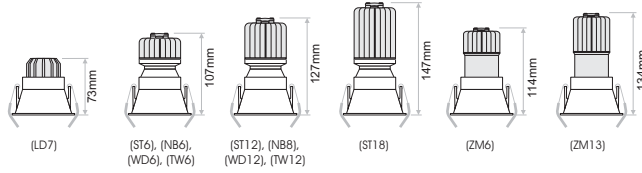

Ordering Code Example: SANTI MINI-RD-ST4-30C-80-35-WH-DL-100

**SANTI DEEP LL**

Model	Outer Trim	Luminaire Colour:	Lamp Holder	Accessories
<b>SANTI DEEP LL</b> <i>(SANTI DEEP LL)</i>	Round (RD)	White/White (WW)	GU10 (max 7.5W) (G1)	<p><b>COVER</b></p> <ul style="list-style-type: none"> <li>Standard (0X)</li> <li>Honeycomb (1X)</li> <li>Linear Spread (2X)</li> <li>Softening Lens (3X)</li> </ul> <p><b>IP RATE</b></p> <ul style="list-style-type: none"> <li>IP20 (X0)</li> <li>IP54 (X1)</li> </ul>
	Square (SQ)	White/Black (WB)		
<b>SANTI ADJ DEEP LL</b> <i>(SANTI A DEEP LL)</i>		Black/Black (BB)		
		Black/White (BW)		
<b>SANTI WASH DEEP LL</b> <i>(SANTI W DEEP LL)</i>				

 Lamp  
Not included

**ACR.056**  
Honeycomb  
*(as extra)*

**ACR.057**  
Linear Spread  
*(as extra)*

**ACR.059**  
Softening Lens  
*(as extra)*

Ordering Code Example:  
SANTI A DEEP LL-RD-WW-G1-10

SANTI

SANTI

SANTI DEEP LL

SANTI ADJ

SANTI ADJ DEEP LL

SANTI WASH

SANTI WASH DEEP LL

SANTI MINI

**SANTI**